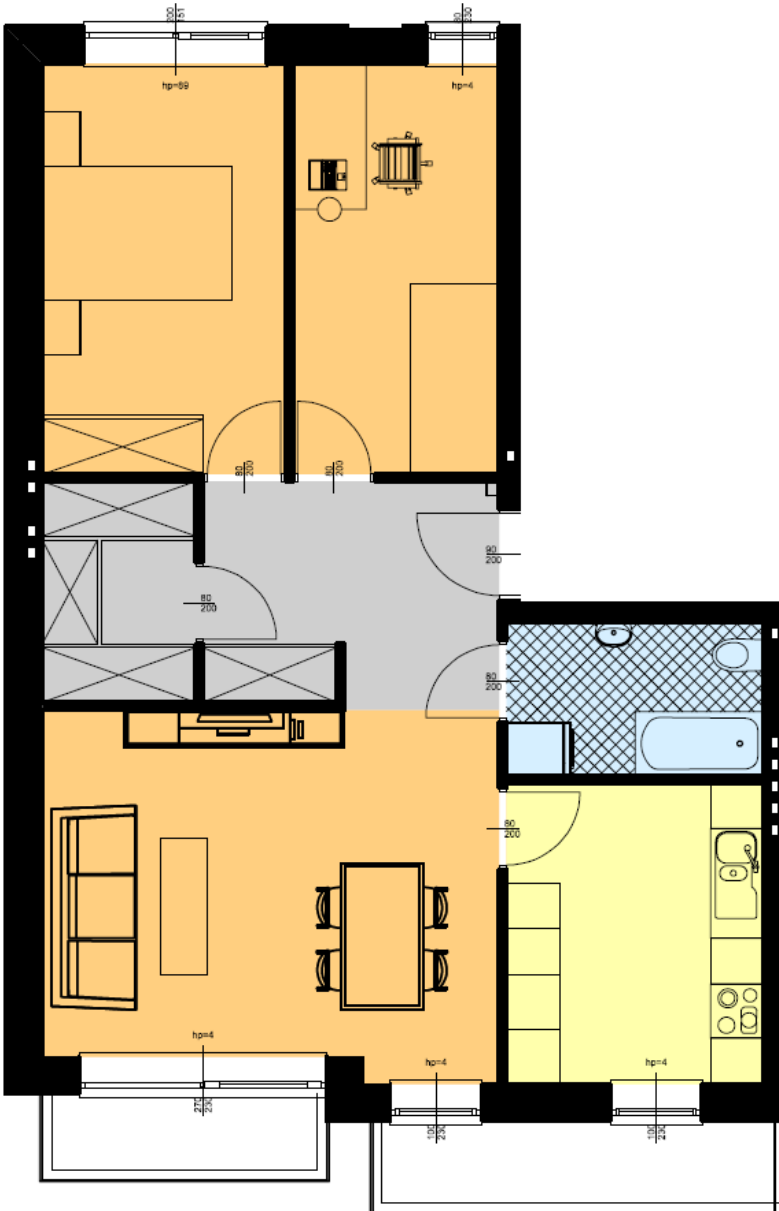

SORED J. Neumann J. Neumann Sp.J.  
ul. Parkowa 2  
84-240 Reda  
KRS: 0000502504  
NIP: 5851468326  
www.redacentrum.pl

Osiedle REDA CENTRUM  
Ul. Ks. Albina Potrackiego

Budynek B1  
Lokal M3

Powierzchnia mieszkania – 67,29 m<sup>2</sup>

Kondygnacja – I piętro