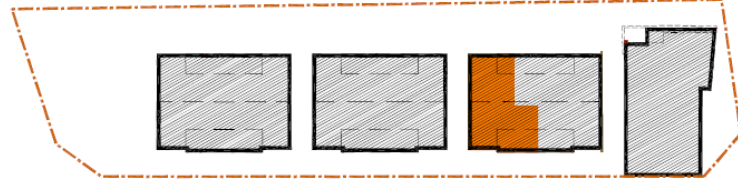

SORED J. Neumann J. Neumann Sp.J.  
ul. Parkowa 2  
84-240 Reda  
KRS: 0000502504  
NIP: 5851468326  
www.redacentrum.pl

Osiedle REDA CENTRUM  
Ul. Ks. Albina Potrackiego

Budynek B1  
Lokal M3

Powierzchnia mieszkania – 67,29 m<sup>2</sup>

Kondygnacja – I piętro