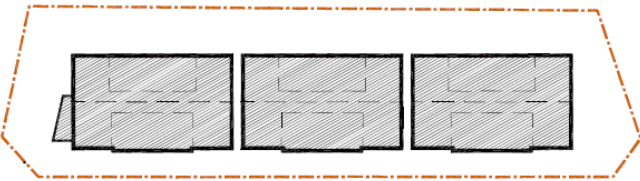

SORED J. Neumann J. Neumann Sp.J.  
ul. Parkowa 2  
84-240 Reda  
KRS: 0000502504  
NIP: 5851468326  
www.redacentrum.pl

Osiedle REDA CENTRUM  
Ul. Ks. Albina Potrackiego

Budynek B1  
Lokal M3

Powierzchnia mieszkania – 67,29 m<sup>2</sup>

Kondygnacja – I piętro