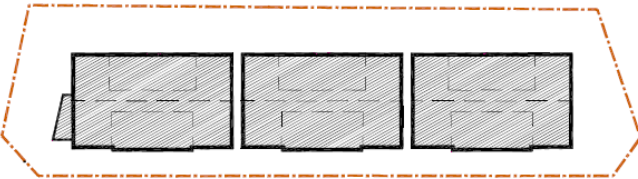

SORED J. Neumann J. Neumann Sp.J.
ul. Parkowa 2
84-240 Reda
KRS: 0000502504
NIP: 5851468326
www.redacentrum.pl

Osiedle REDA CENTRUM
Ul. Ks. Albina Potrackiego

Budynek B1
Lokal M5

Pow. mieszkania – 66,43 m²

Kondygnacja – II PIĘTRO