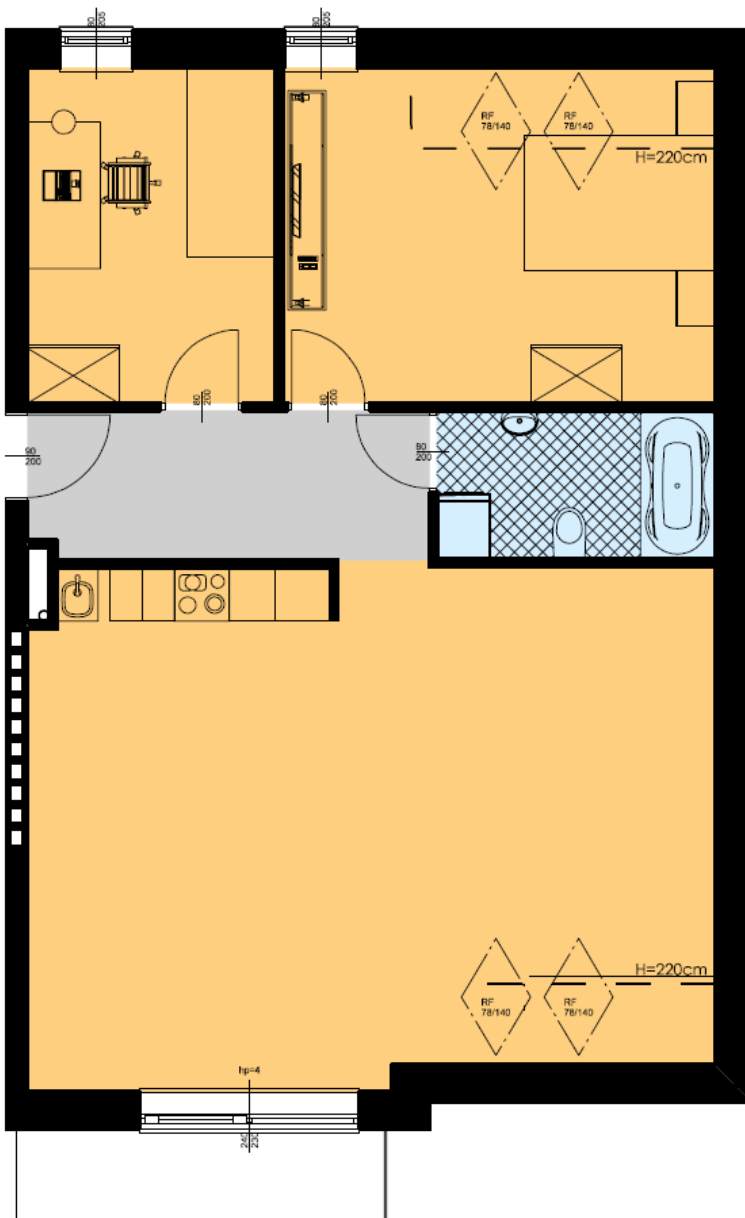

Osiedle REDA CENTRUM
Ul. Ks. Albina Potrackiego

Budynek B1
Lokal M6

Pow. mieszkania – **78,78 m²**

Kondygnacja – **II PIĘTRO**