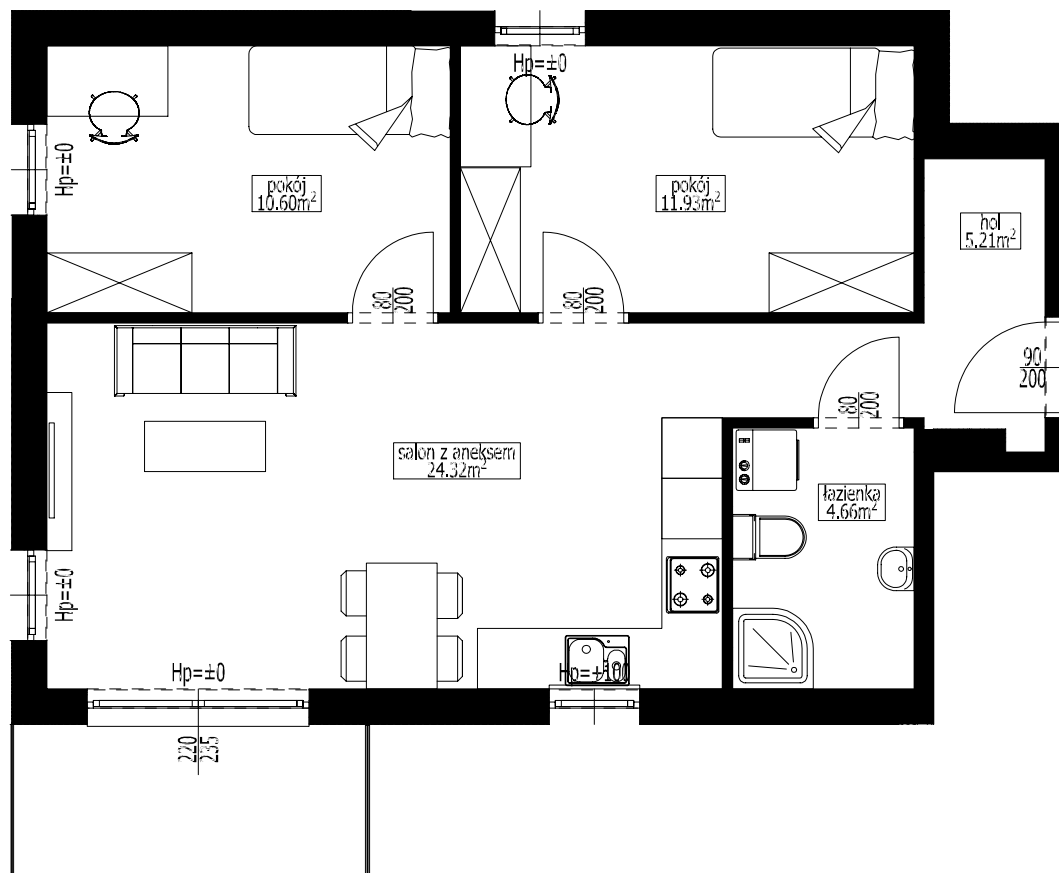

Reda, ul. Biwakowa

Janusz Neumann ul. Parkowa 2, 84-240 Reda tel. 604 569 232

LOKAL 0.1

Powierzchnia lokalu: 56.75m²

0m 1m 2m 3m 4m 5m

plan sytuacyjny - skala 1:500