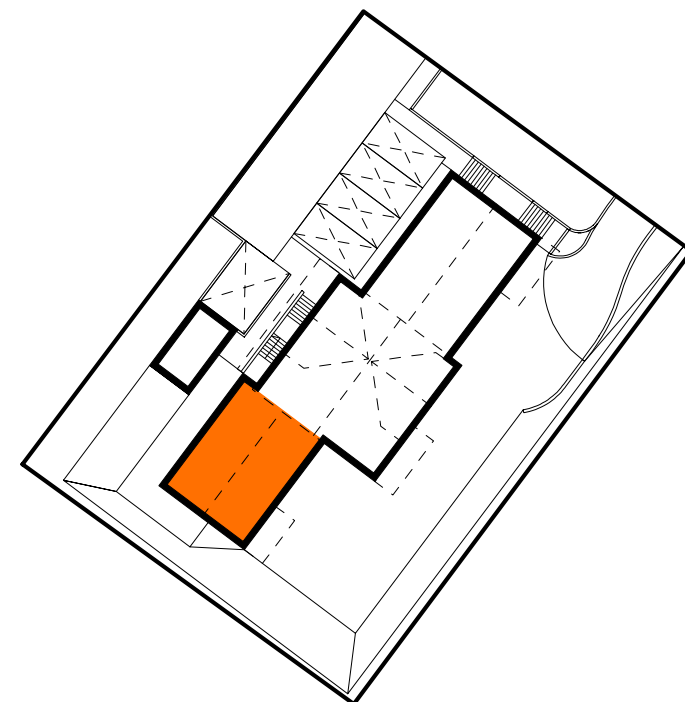

Reda, ul. Biwakowa

Janusz Neumann ul. Parkowa 2, 84-240 Reda tel. 604 569 232

LOKAL 0.1

Powierzchnia lokalu: 56.75m²

0m 1m 2m 3m 4m 5m

plan sytuacyjny - skala 1:500