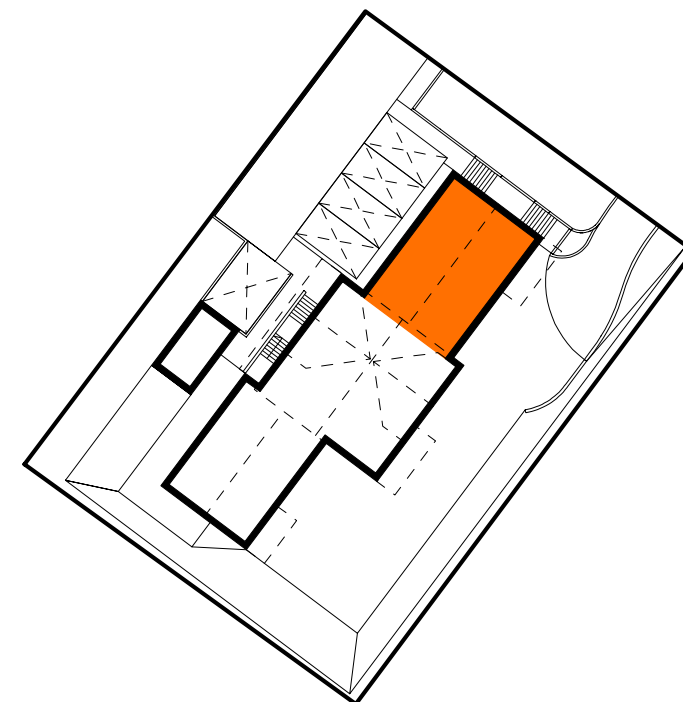

Reda, ul. Biwakowa

Janusz Neumann ul. Parkowa 2, 84-240 Reda tel. 604 569 232

63.46m²

LOKAL 0.3

Powierzchnia lokalu: 63.46m²

0m 1m 2m 3m 4m 5m

plan sytuacyjny - skala 1:500