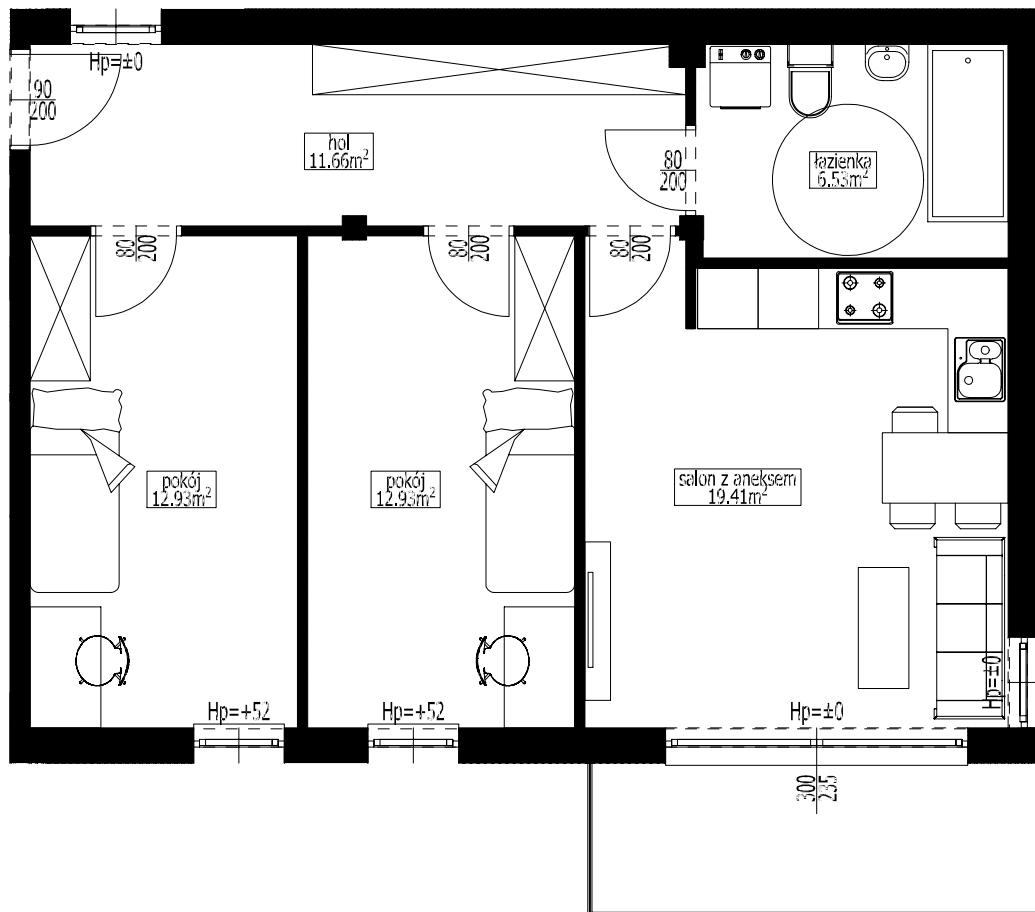

Reda, ul. Biwakowa

Janusz Neumann ul. Parkowa 2, 84-240 Reda tel. 604 569 232

63.46m²

LOKAL 0.3

Powierzchnia lokalu: 63.46m²

0m 1m 2m 3m 4m 5m

plan sytuacyjny - skala 1:500