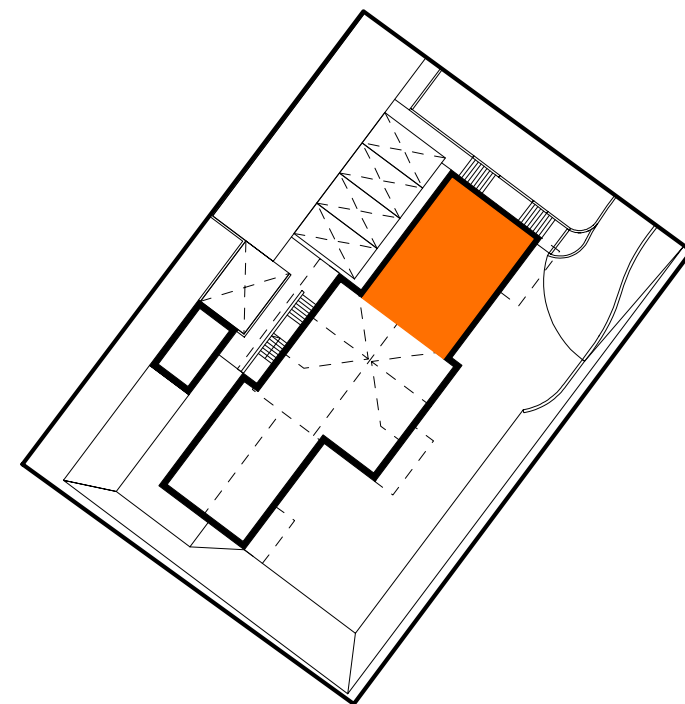

Reda, ul. Biwakowa

Janusz Neumann ul. Parkowa 2, 84-240 Reda tel. 604 569 232

LOKAL 1.3

Powierzchnia lokalu: **63.51m²**

0m 1m 2m 3m 4m 5m

plan sytuacyjny - skala 1:500