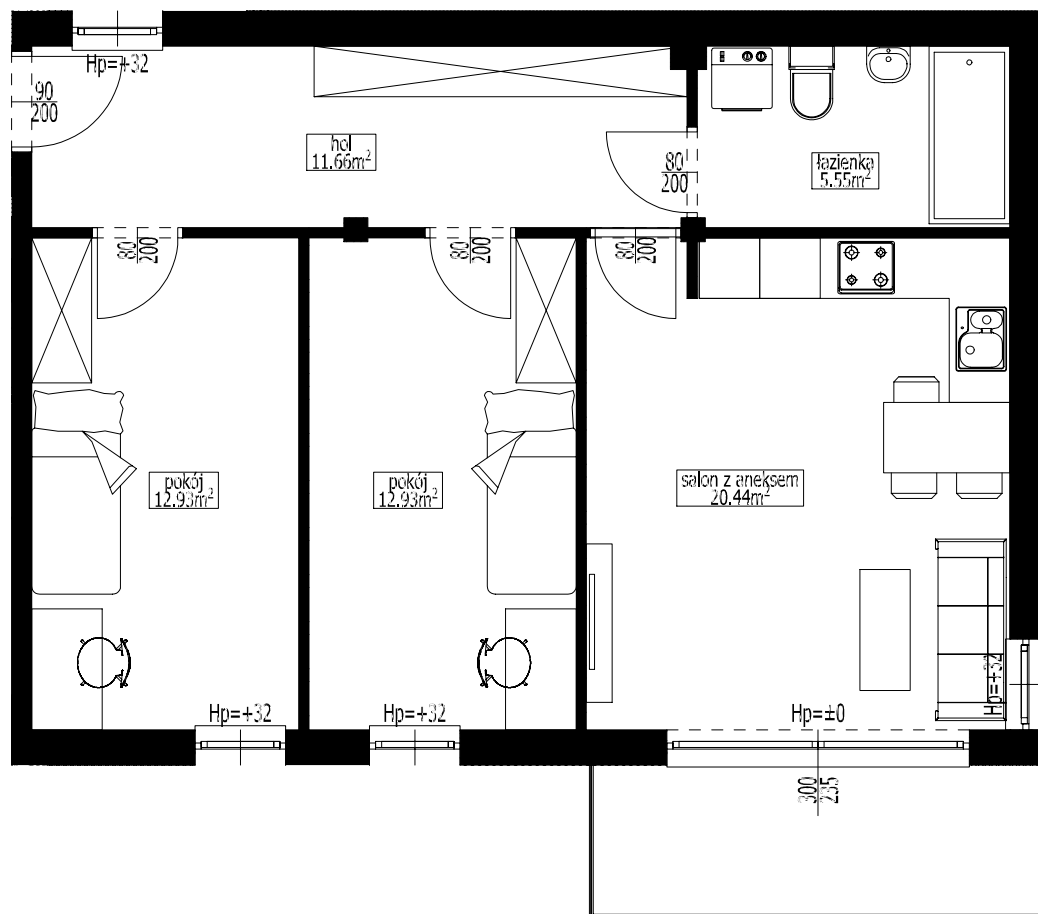

Reda, ul. Biwakowa

Janusz Neumann ul. Parkowa 2, 84-240 Reda tel. 604 569 232

LOKAL 1.3

Powierzchnia lokalu: **63.51m²**

0m 1m 2m 3m 4m 5m

plan sytuacyjny - skala 1:500