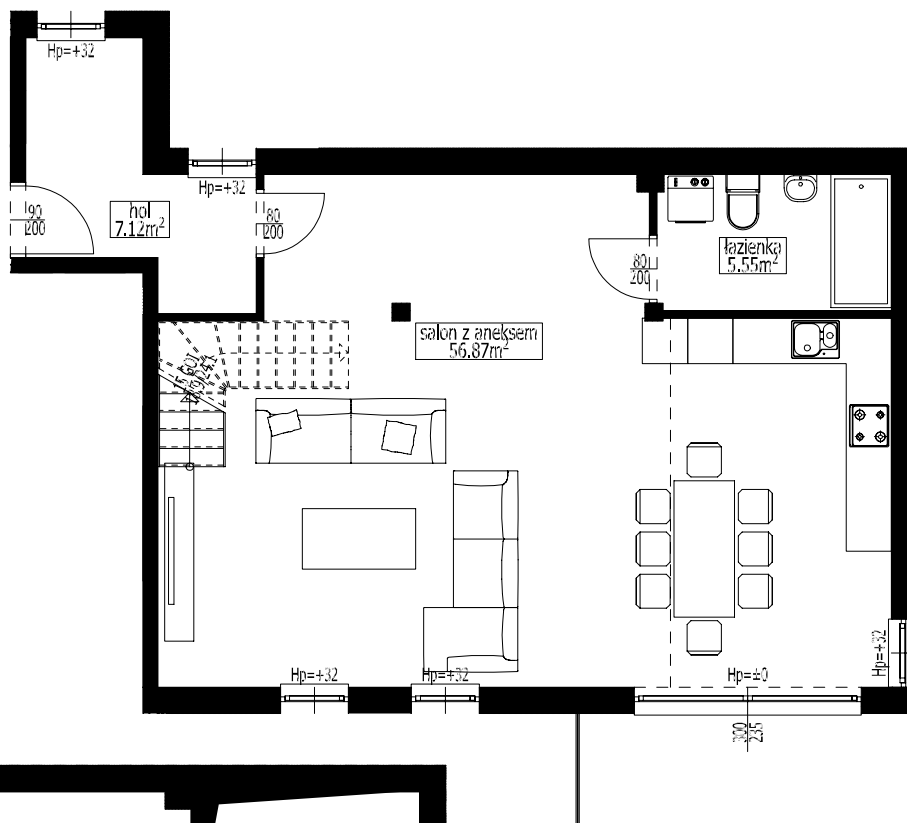

Reda, ul. Biwakowa

Janusz Neumann ul. Parkowa 2, 84-240 Reda tel. 604 569 232

102.12m²
(117.64m²)

LOKAL 2.3

Powierzchnia lokalu: 102.12m² (117.64m²)

plan sytuacyjny - skala 1:500