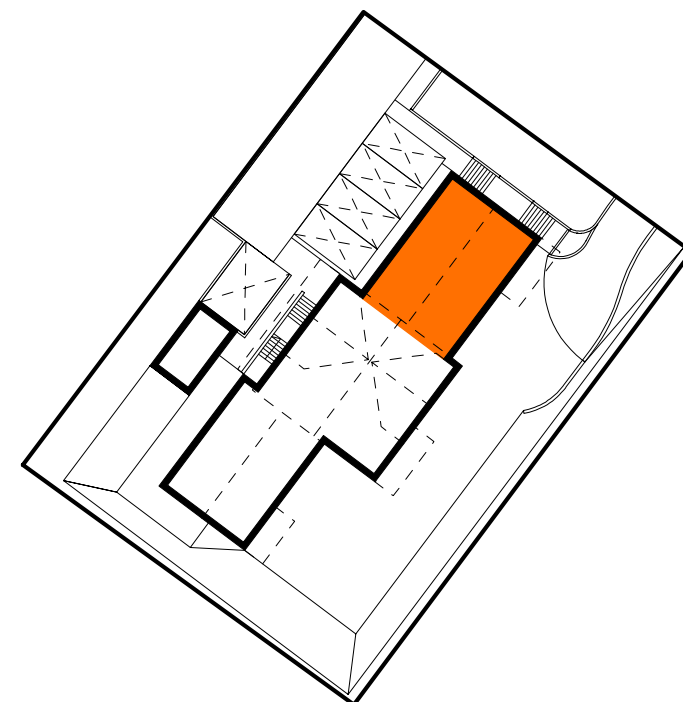

Reda, ul. Biwakowa

Janusz Neumann ul. Parkowa 2, 84-240 Reda tel. 604 569 232

102.12m²
(117.64m²)

LOKAL 2.3

Powierzchnia lokalu: 102.12m² (117.64m²)

plan sytuacyjny - skala 1:500