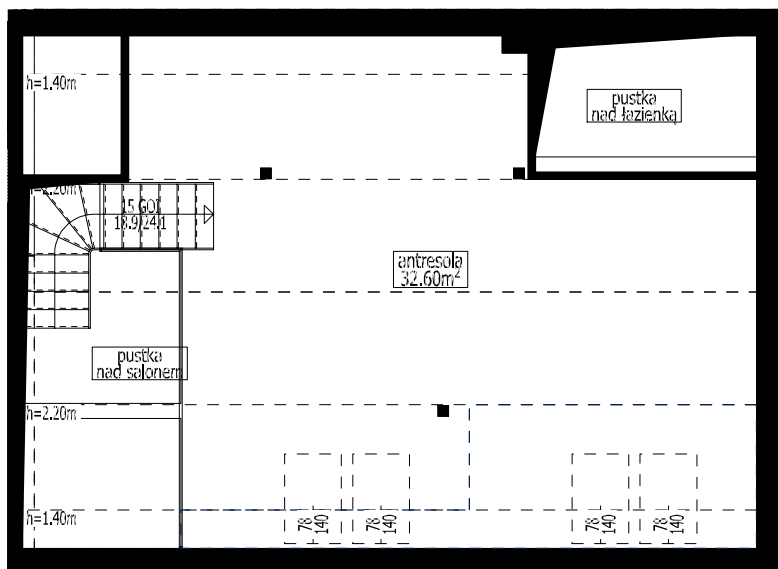

Reda, ul. Biwakowa

Janusz Neumann ul. Parkowa 2, 84-240 Reda tel. 604 569 232

102.12m²
(117.64m²)

LOKAL 2.3

Powierzchnia lokalu: 102.12m² (117.64m²)

plan sytuacyjny - skala 1:500